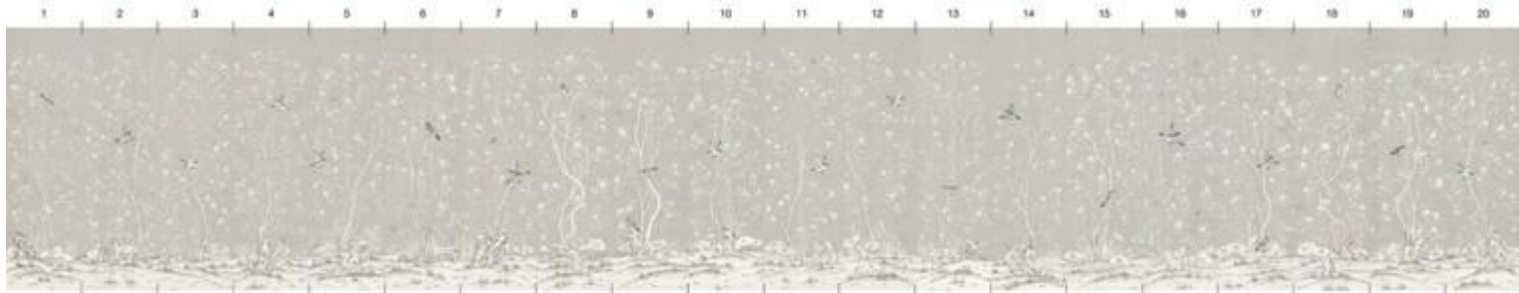

Aspens

Кол-во панелей: 12 шт.
Ширина панели: 76 см.
Высота панели: 254 см.
Высота дизайна: 234 см.

Hyde Park

Кол-во панелей: 3 шт.
Ширина панели: 91 см.
Высота панели: 275 см.
Высота дизайна: 244 см.

Virginia

Кол-во панелей: 20 шт.
Ширина панели: 91 см.
Высота панели: 244 см.
Высота дизайна: 183 см.

Hyde Park

Кол-во панелей: 20 шт.
Ширина панели: 91 см.
Высота панели: 305 см.
Высота дизайна: 275 см.

West Indies

Кол-во панелей: 20 шт.
Ширина панели: 91 см.
Высота панели: 305 см.
Высота дизайна: 285 см.

Hemmerling

Кол-во панелей: 10 шт.
Ширина панели: 91 см.
Высота панели: 244 см.
Высота дизайна: 214 см.