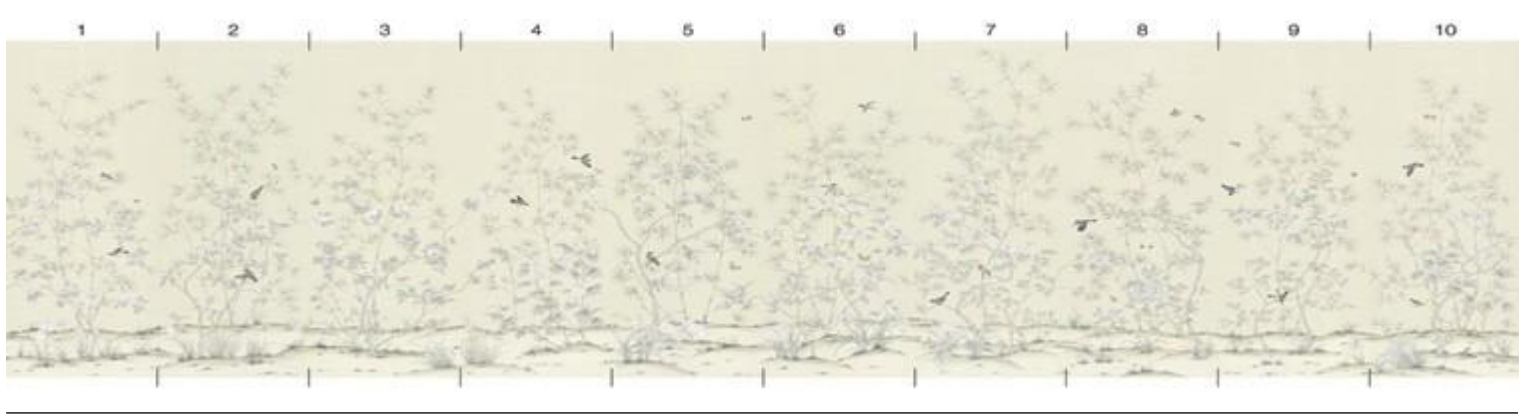

Cherry Blossoms

Кол-во панелей: 10 шт.
Ширина панели: 91 см.
Высота панели: 244 см.
Высота дизайна: 213 см.

Worthmore

Кол-во панелей: 10 шт.
Ширина панели: 91 см.
Высота панели: 305 см.
Высота дизайна: 275 см.

Bamboo in Mist

Кол-во панелей: 10 шт.
Ширина панели: 76 см.
Высота панели: 305 см.
Высота дизайна: 305 см.

Tropical Forest

Кол-во панелей: 20 шт.
Ширина панели: 91 см.
Высота панели: 275 см.
Высота дизайна: 244 см.

Belvedere

Кол-во панелей: 20 шт.
Ширина панели: 91 см.
Высота панели: 275 см.
Высота дизайна: 244 см.

Simona

Кол-во панелей: 20 шт.
Ширина панели: 91 см.
Высота панели: 244 см.
Высота дизайна: 183 см.