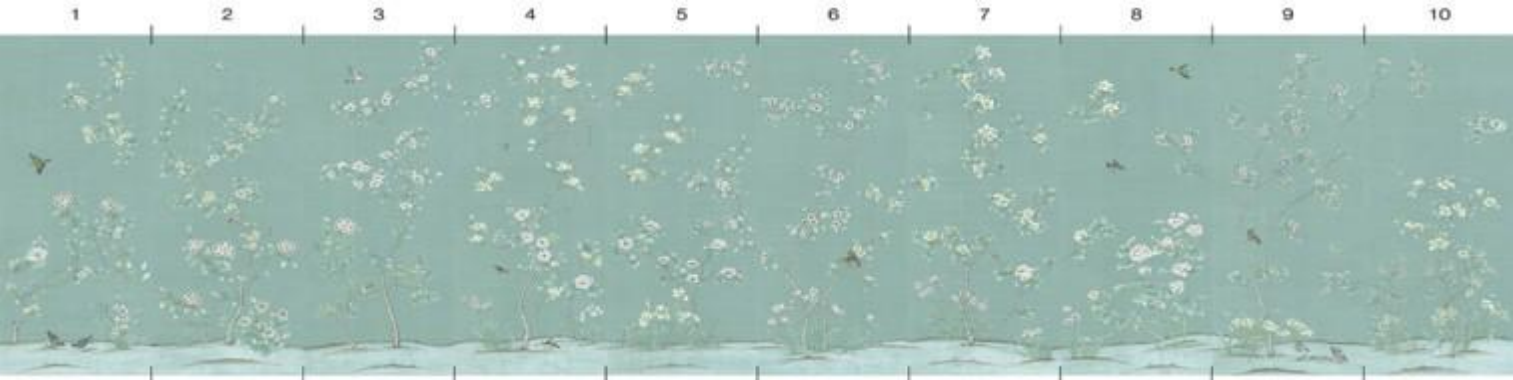

# Hemmerling

Кол-во панелей: 10 шт.  
Ширина панели: 91 см.  
Высота панели: 244 см.  
Высота дизайна: 214 см.

White

# Fairington

Кол-во панелей: 10 шт.  
Ширина панели: 91 см.  
Высота панели: 305 см.  
Высота дизайна: 275 см.

Blue