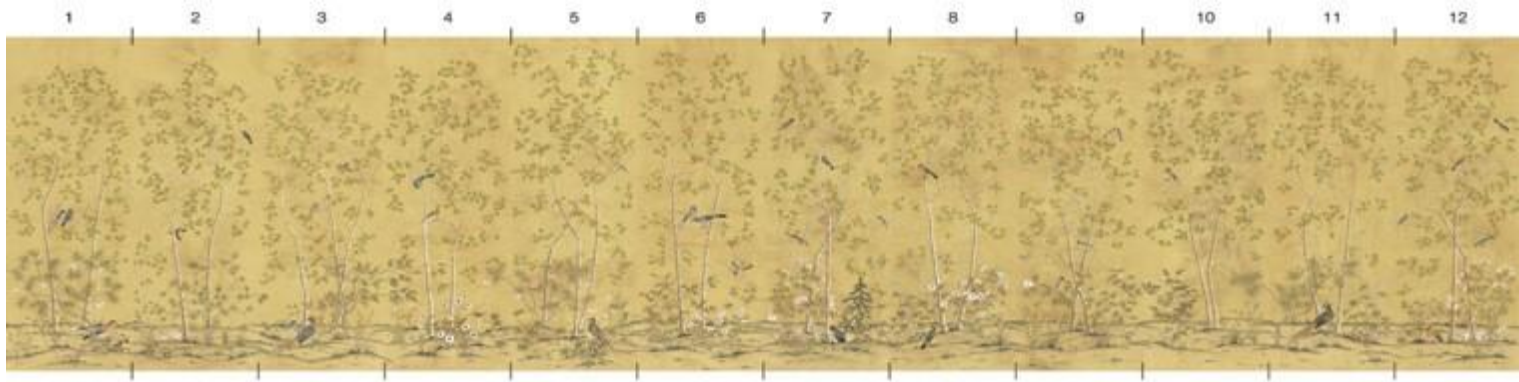

Aspens

Кол-во панелей: 12 шт.
Ширина панели: 76 см.
Высота панели: 254 см.
Высота дизайна: 234 см.