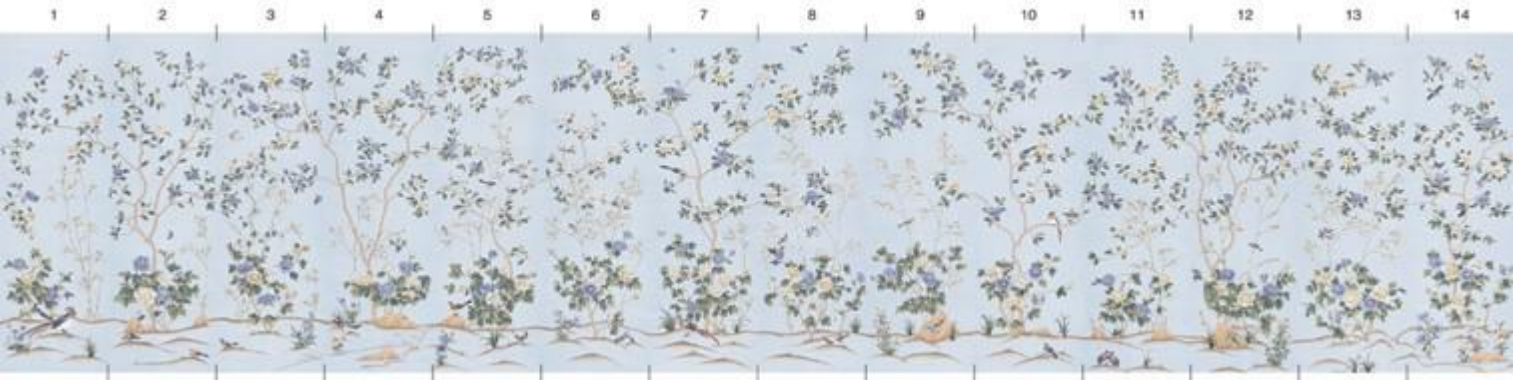

Fairington

Кол-во панелей: 10 шт.
Ширина панели: 91 см.
Высота панели: 305 см.
Высота дизайна: 275 см.

Huntington

Кол-во панелей: 14 шт.
Ширина панели: 76 см.
Высота панели: 244 см.
Высота дизайна: 214 см.

Fairington

Кол-во панелей: 16 шт.
Ширина панели: 91 см.
Высота панели: 305 см.
Высота дизайна: 275 см.

Kew Garden

Кол-во панелей: 20 шт.
Ширина панели: 91 см.
Высота панели: 305 см.
Высота дизайна: 275 см.

Huntington

Кол-во панелей: 20 шт.
Ширина панели: 91 см.
Высота панели: 275 см.
Высота дизайна: 244 см.

Kew Garden

Кол-во панелей: 10 шт.
Ширина панели: 91 см.
Высота панели: 275 см.
Высота дизайна: 244 см.